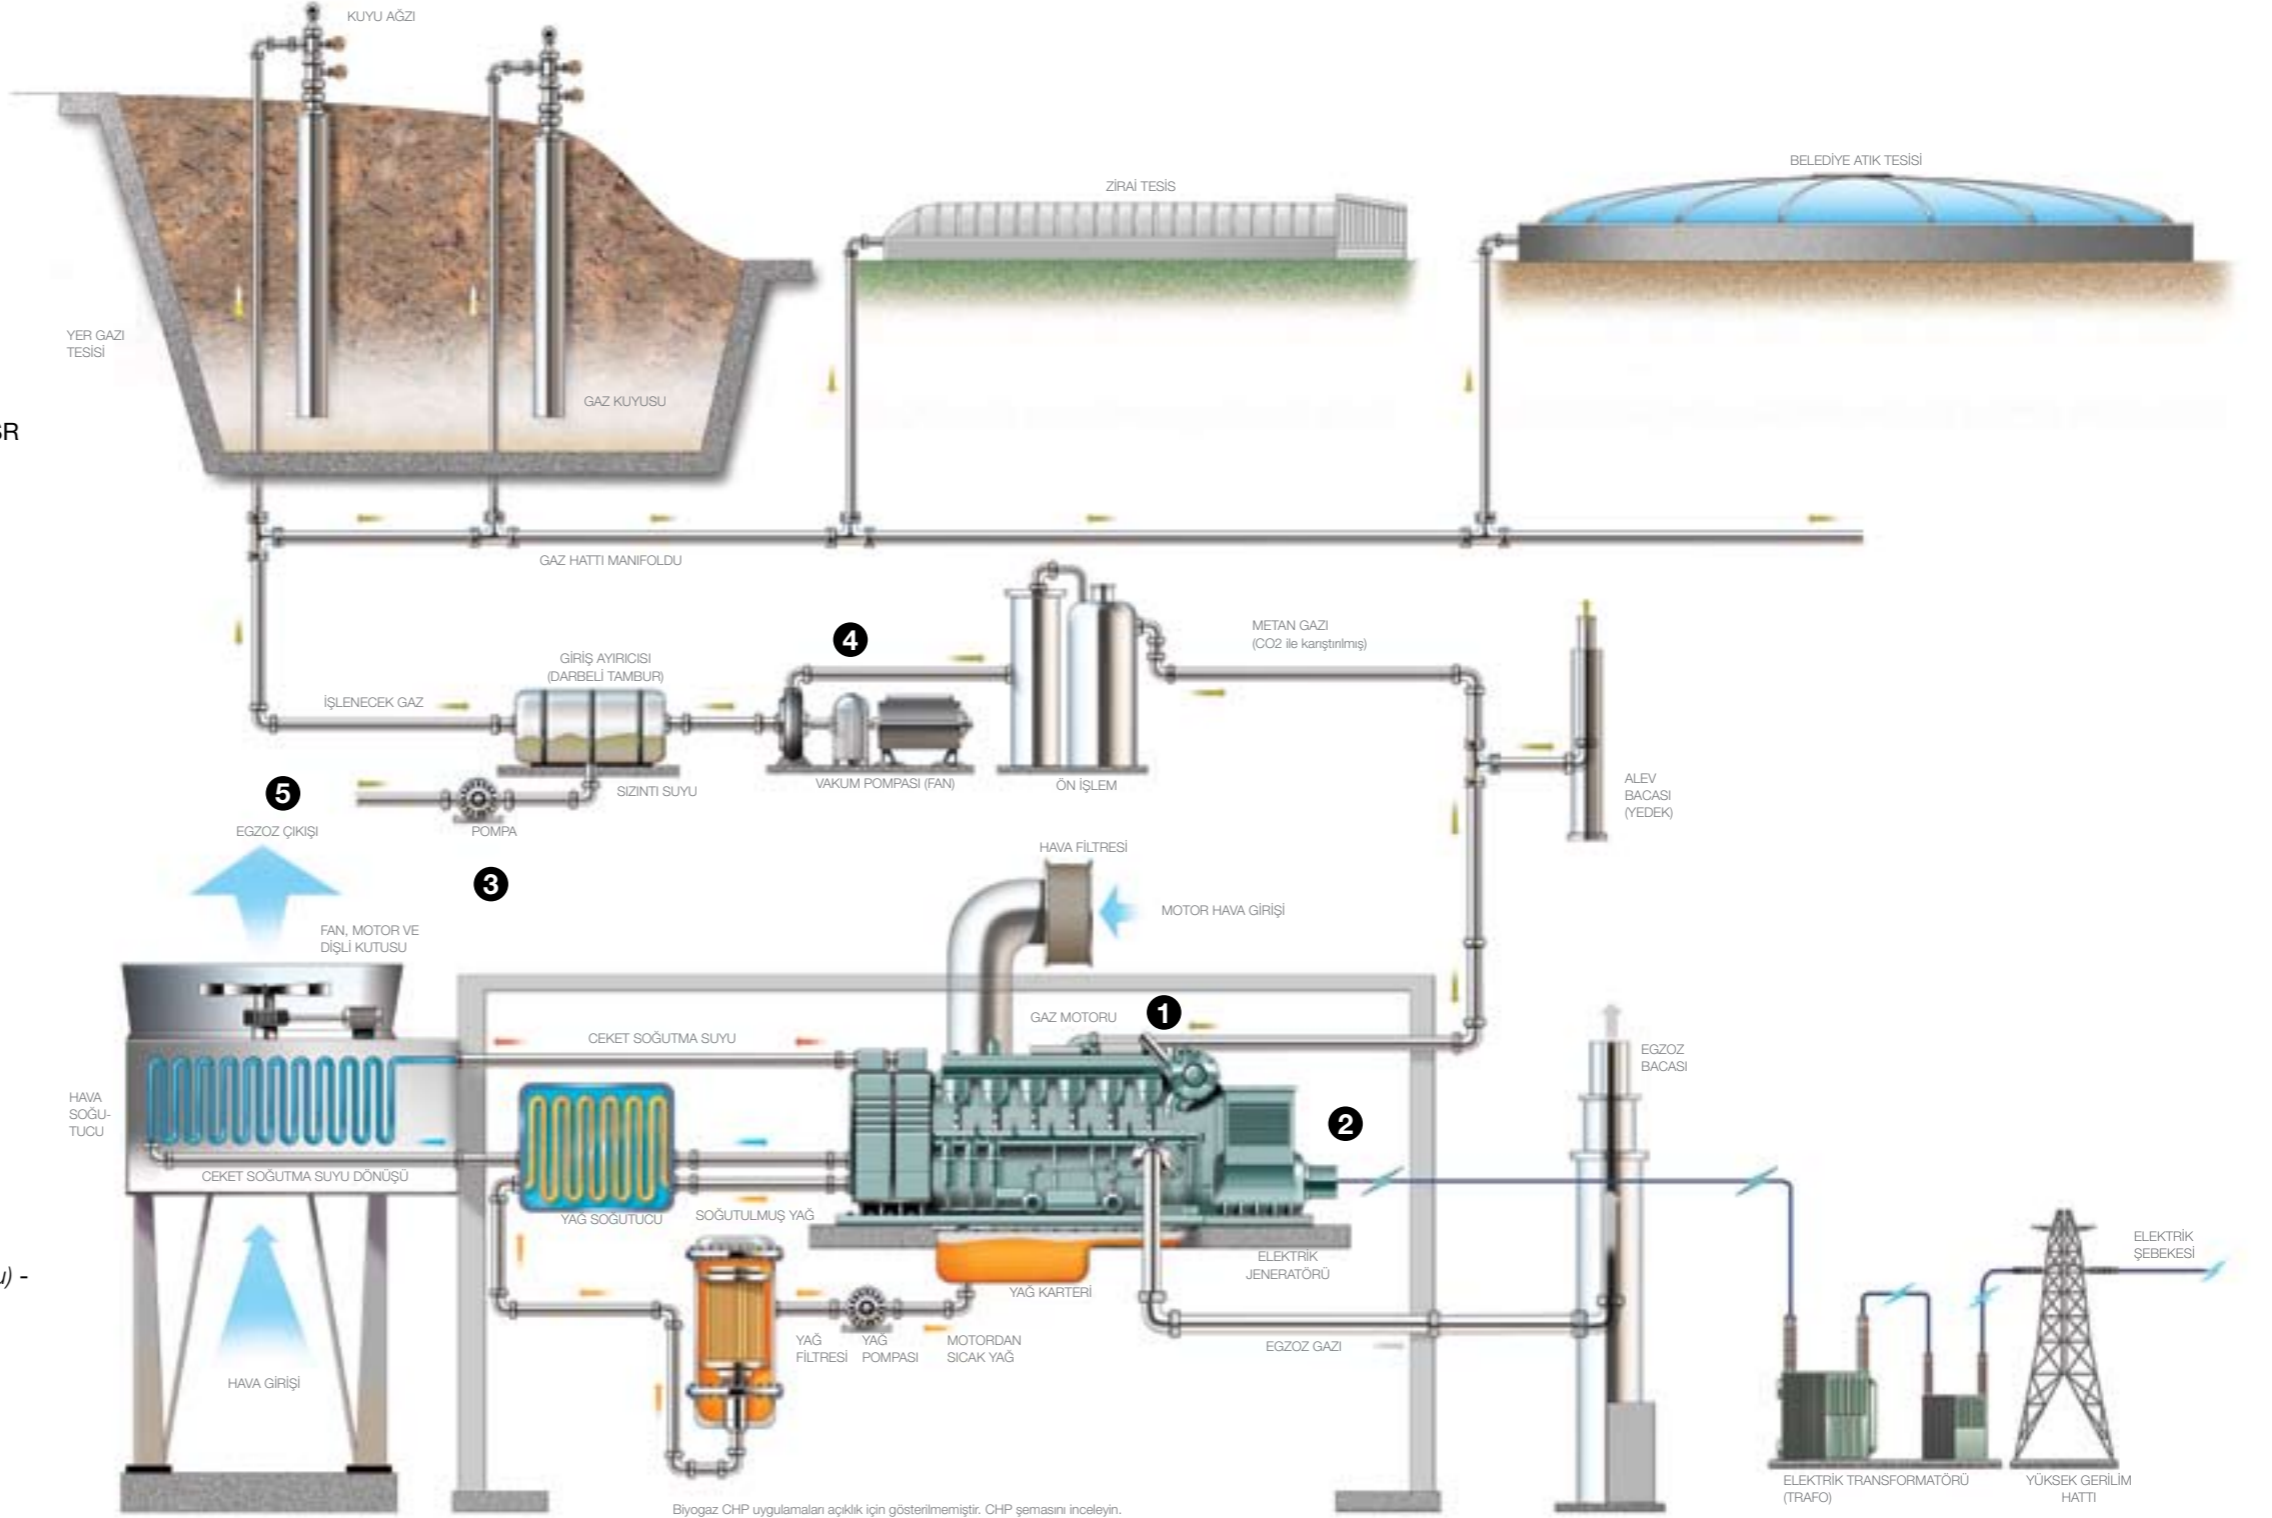

Biyogaz elektrik üretim tesisinizi en iyi performansta tutmanıza nasıl yardım ediyoruz.

Başarısı ispatlanmış performans Mobil markalı ürünlerin temelidir, her ürün mükemmel ekipman koruması ve uzun yağ ömrü sağlamak için geliştirilmiştir. Uygulamalarınız için yüksek performanslı ürün gruplarından bazıları şunlardır. Mobil endüstriyel yağlarının tam listesi için www.mobilindustrial.com adresini ziyaret edin.

1 Gaz Motoru

- Motor (4 Zamanlı Turboşarjlı; Yüksek Hız) - Mobil Pegasus 605, Mobil Pegasus 610 ve Mobil Pegasus SR

2 Jeneratör

- Yataklar - Mobilith SHC 100 (Gres)
- Yataklar - Mobil DTE Oil Serisi

3 Pompalar

- Pompa - Mobil DTE 10M, Mobil DTE 20
- Yataklar - Mobilith SHC 100

4 Doğal Gaz Basınç Kompresörü (Vakum Pompası)

- Yağ banyolu Vidalı - Mobil Glygoyle Serisi
- Pistonlu Kompresör - Mobil Glygoyle Serisi

5 Hava Eşanjörü

- Fan Yatakları - Mobilith SHC 100
- Yataklar - Mobilith SHC 100
- Dişli kutusu - Mobil SHC 600

ÇEŞİTLİ (gösterilmeyen) Valflar

- Valf Contası - Mobilith SHC

İlk Hareket Hava Kompresörleri

- Yağ banyolu Vidalı - Mobil Rarus SHC 1020
- Pistonlu Hava Kompresörü (Hava ya da Ceket suyu soğutuculu) - Mobil Rarus 800
- Elektrikli Motor Yatakları - Mobilith SHC 100

Doğal Gaz Basınç Kompresörü (Yakıt Basıncı)

- Yağ banyolu Vidalı - Mobil Glygoyle Serisi
- Pistonlu Kompresör - Mobil Glygoyle Serisi

© 2007 Exxon Mobil Corporation
Mobil ve ExxonMobil logoları, Mobil Pegasus, Mobil SHC, Mobil Rarus, Mobil DTE, Mobil Glygoyle ve Pegasus tasarımları Exxon Mobil Corporation'ın veya bağlı kuruluşlarından birinin ticari markalarıdır. Bu belgede, "ExxonMobil" terimi sadece okuma kolaylığı sağlamak için kullanılmıştır ve Exxon Mobil Corporation ya da bağlı şirketleriyle ilgili olabilir. Bu materyaldeki hiçbir şey yerel kişilerin şirket ayrıntılarını geçersiz kılmak amacıyla değildir.

Not: Şema ve ürün tavsiyeleri sadece genel bir kılavuz sağlamaya yöneliktir. Listelenen ürünler genel anlamda ürün seri adlarıdır. Son yağlama önerileri için ekipman üreticisi el kılavuzunu inceleyin ya da ek ürünler için Mobil Teknik Destek Masasına başvurun. ÖLÇEKSİZ.